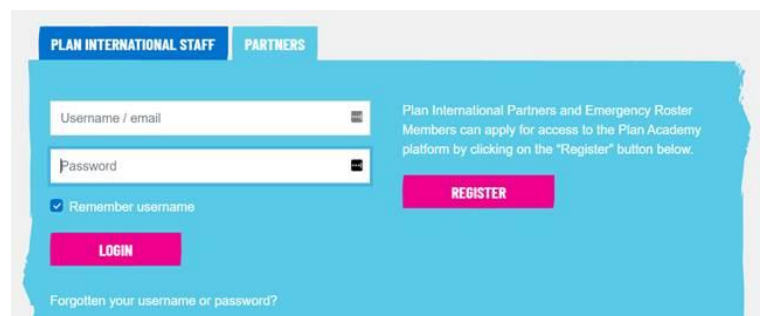

Een beetje geduld– Dit proces vraagt soms wat tijd

Je aanvraag is goedgekeurd

Je hebt nu toegang tot de online cursus via je dashboard of via een directe link. Welkom!

Om opnieuw in te loggen: Klik op **partners** geef je mailadres en je wachtwoord in. Klik op **login**

Klik op 'Dashboard' (bovenaan in het midden) en alle lessen die je kan volgen verschijnen

Nu heb je een algemeen overzicht van de cursussen waartoe je toegang hebt. Klik op de cursus die jij wil volgen en ontdek ons aanbod.