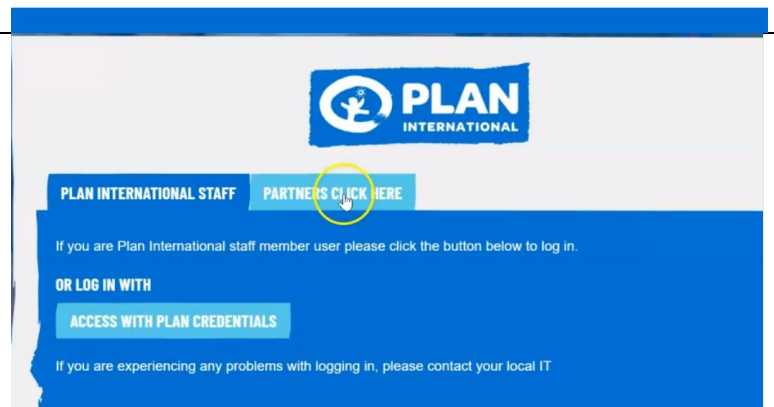

Een beetje geduld– Dit proces vraagt soms wat tijd

Je aanvraag is goedgekeurd

Je hebt nu toegang tot de online cursus via je dashboard of via een directe link. Welkom!

Om opnieuw in te loggen: Klik op **partners** geef je mailadres en je wachtwoord in. Klik op **login**

Klik op 'Dashboard' (bovenaan in het midden) en alle lessen die je kan volgen verschijnen

Nu heb je een algemeen overzicht van de cursussen waartoe je toegang hebt. Klik op de cursus die jij wil volgen en ontdek ons aanbod.